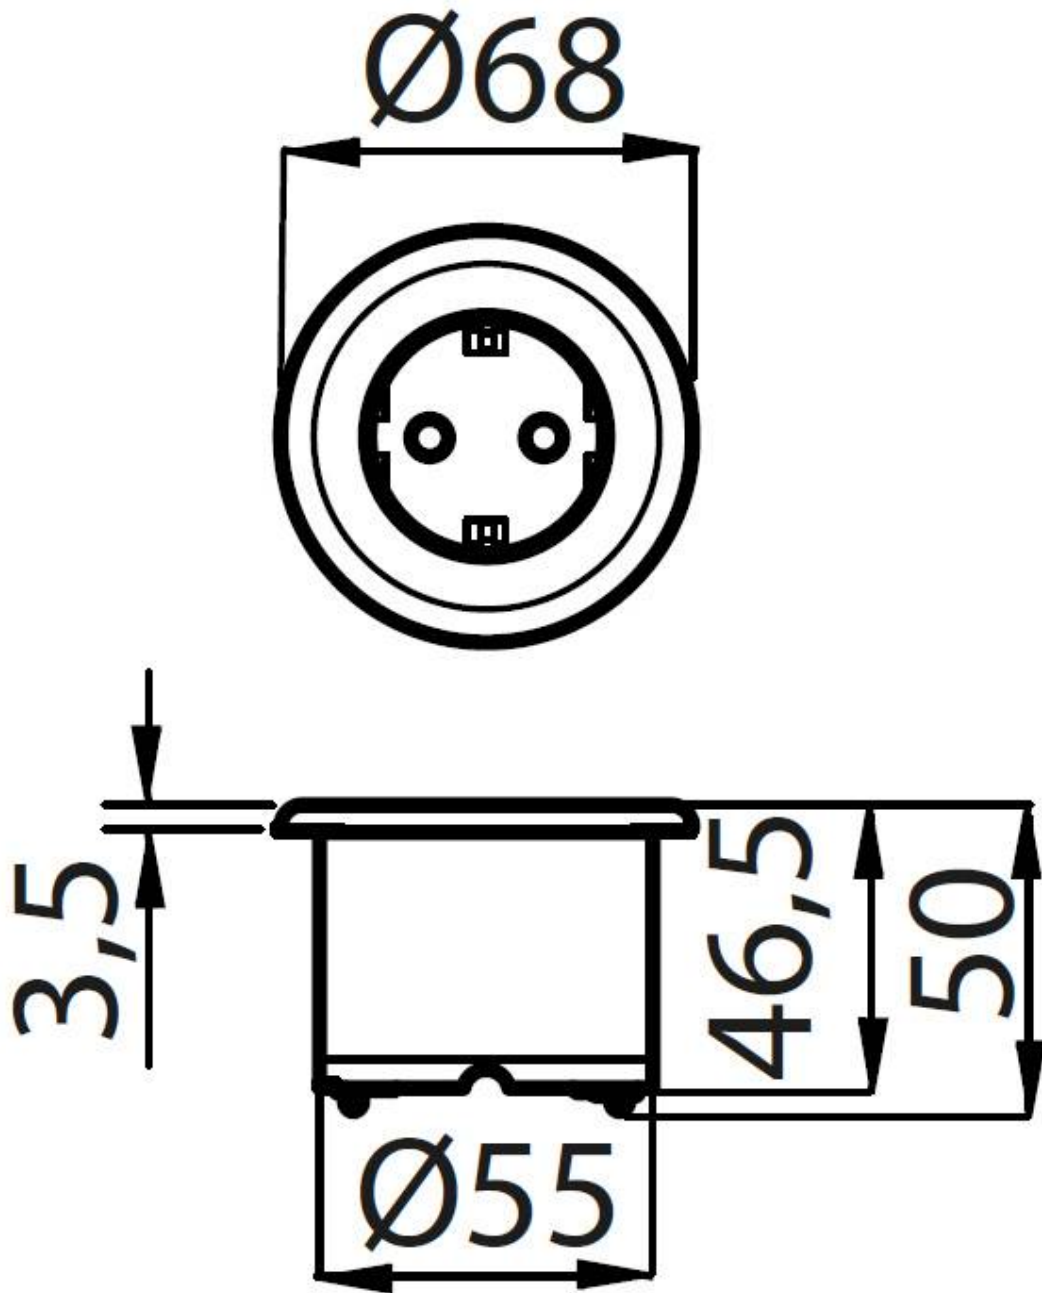

Cip 插座

内置插座

代码: 8000 015

嵌入式工作台用插座-提供1个Schuko插座，带电源线。

细节

安装孔 \varnothing 56 mm

备注：

备注： 可选的盖板套件
8000 215 - 盖板颜色为白色
8000 115 - 盖板颜色为钢灰色
8000 315 - 盖板颜色为黑色

配件 上衣配件

OPTIONAL ACCESSORIES

CIP盖套件
8000 115

CIP盖套件
8000 215

CIP盖套件
8000 315